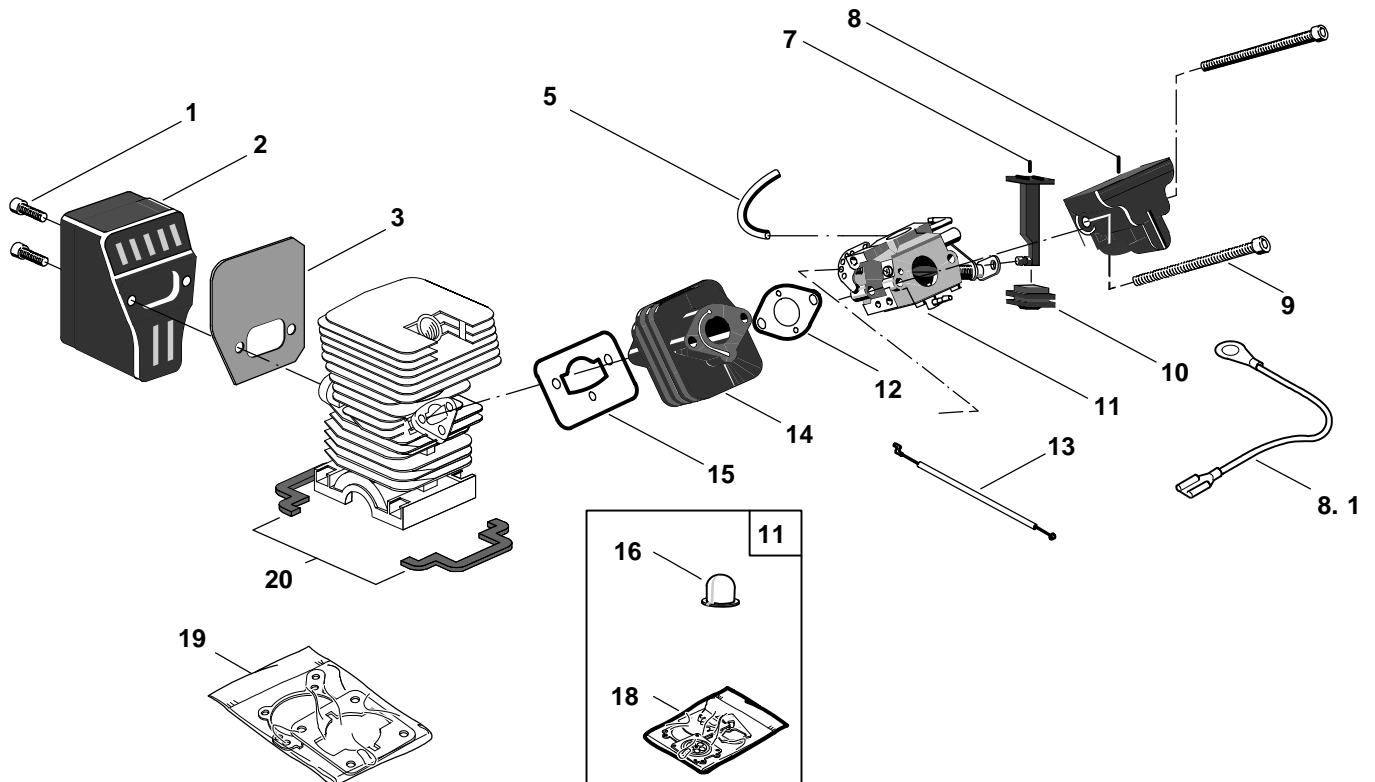

## Starter

Pos.	Part no.	Q.ty	Description	Remarks
1	4252340	1	Carter Assy Yellow	
2	3784030	1	Starter Cord	
3	3750067	1	Starter Handle	
4	2123030	3	Screw	
5	4611480	1	Spring	
6	3623590	1	Bushing	
7	3723640	1	Disc	
8	3750130	1	Starter Pulley	
9	3750080	2	Starter Hook	
10	3750140	1	Starter Hook Guide	
11	3657480	1	Retainer	

## Carburettor

Pos.	Part no.	Q.ty	Description	Remarks
1	2135040	2	Screw	
2	4122040	1	Muffler Assy	
3	3724270	1	Muffler Gasket	
5	3786130	1	Tube	
7	3743407	1	Choke Lever	
8,1	3211690	1	Earth Cable	
8	8744781	1	Intake Manifold Assy	
9	2135210	2	Screw	
10	3745650	1	Grommet	
11	23054003/2	1	Carburettor	Walbro WT 718B
12	1L3724160/1	1	Gasket	
13	4252480	1	Throttle Cable	
14	3750180	1	Intake Manifold	
15	1L3724300/1	1	Gasket	
16	3744870	1	Primer	
18	8724091	1	Diaphragm-Gasket Set	
19	8724300	1	Gasket Set	
20	3721560	2	Gasket	